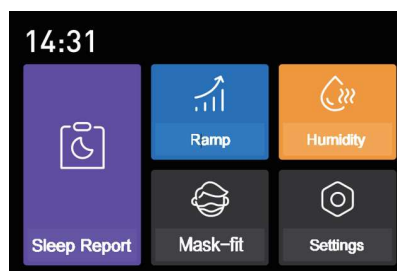

Breathcare III Auto CPAP option: opvarmet slange

CPAP-maskine, vandtank, slange, lader, brugsanvisning, filter, maske, SD-kort, taske